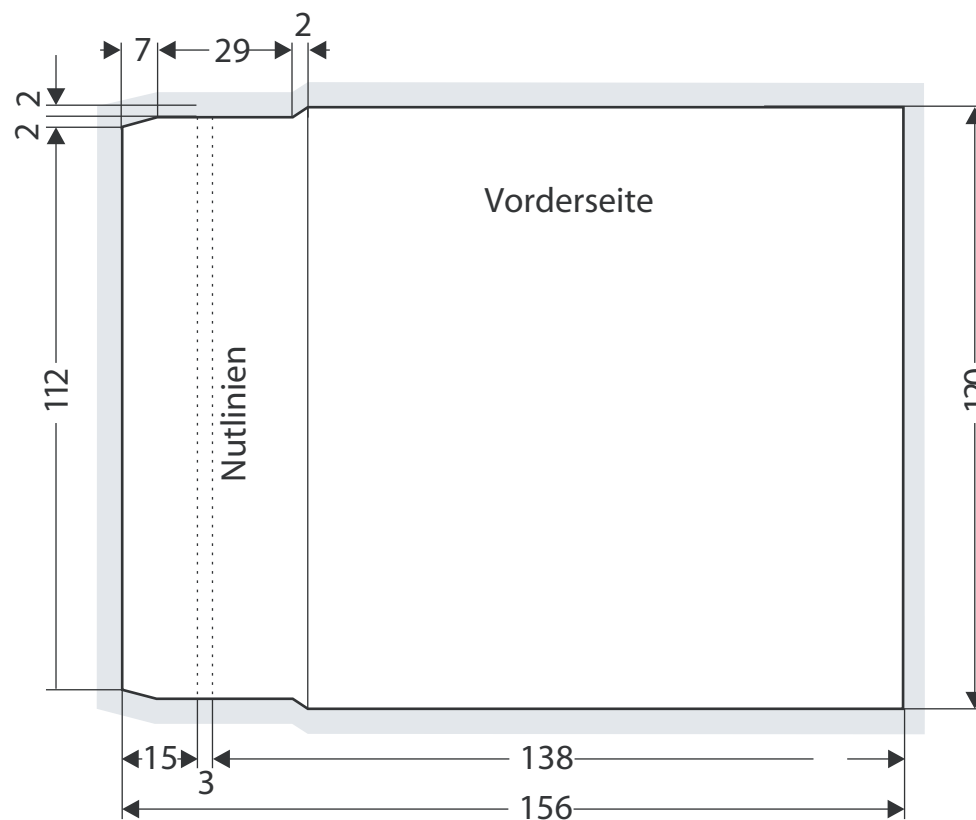

EASYPLAY

MAXI INLAYCARD

ohne Flap

Material : 170g Bilderdruck
Oberfläche : Dispersionslack
Format offen : 156 x 120 mm
ohne Beschnittzugabe
Format geschlossen : 138 x 120 x 3 mm

3 mm Beschnittzugabe